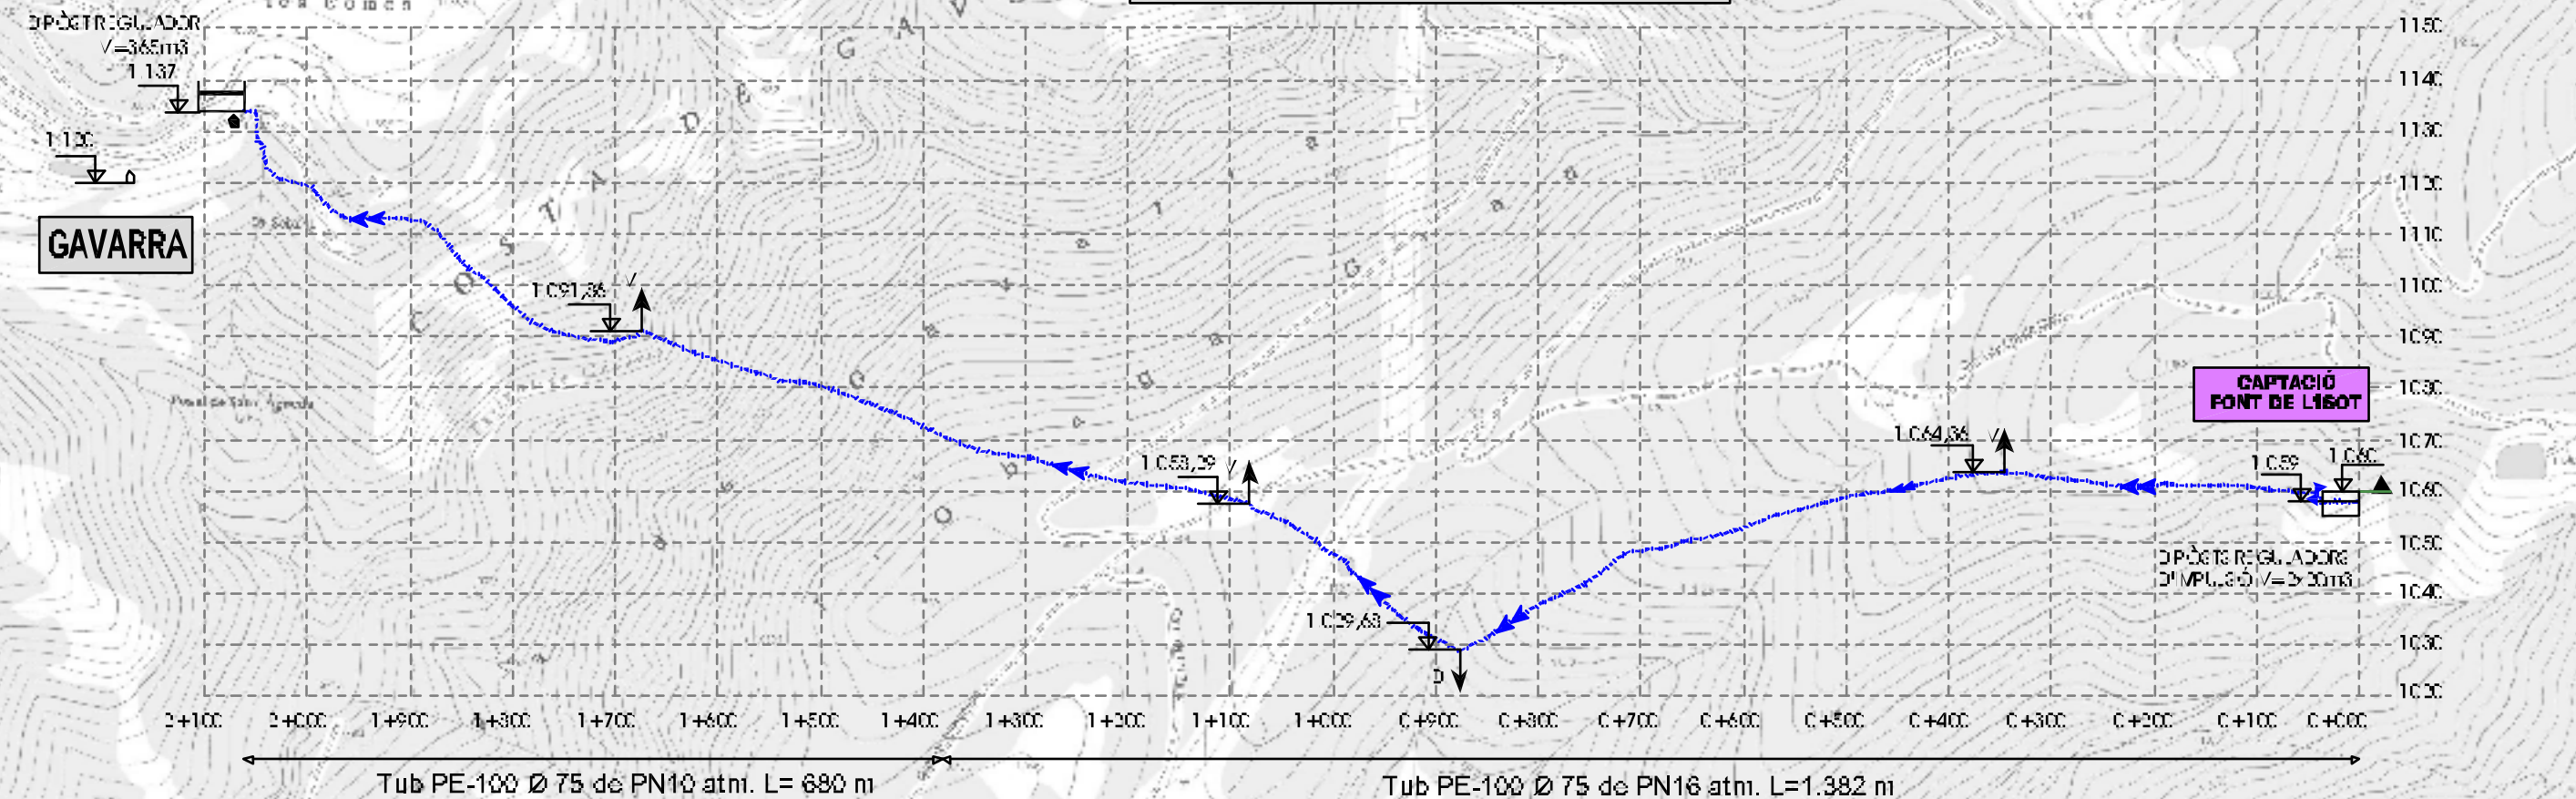

ESQUEMA DE LA XARXA DEL NUCLI DE GAVARRÀ

Legalització de la captació de la Font d'Isot per a l'abastament del nucli de Gavarrà